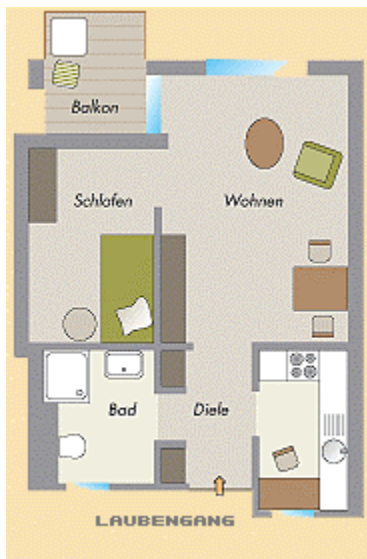

Grundrisse und technische Daten:

2-Zimmer Appartement

Breite der Türen	Küche	72 cm
	Bad	72 cm
	Schlafzimmer	72 cm
	Wohnzimmer	84 cm
	Eingang	90 cm
Badezimmer	Toilettenhöhe	45 cm
	Freiraum neben WC rechts / links	40 / 40 cm
	-Türen im Bad nach aussen aufgehend - Duschstuhl bzw. -hocker vorhanden - Haltegriffe vorhanden - Waschbecken unterfahrbar - schmalste Stelle vom Parkplatz bis ins Bad: 90 cm	
Schlafzimmer	Bethöhe	55 cm
	Freiraum um das Bett	100 cm
	Bettlängsseite unterfahrbar	25 cm

1-Zimmer Appartement

Breite der Türen	Küche	72 cm
	Bad	72 cm
	Schlafzimmer	72 cm
	Wohnzimmer	84 cm
	Eingang	90 cm
Badezimmer	Toilettenhöhe	45 cm
	Freiraum neben WC rechts / links	40 / 40 cm
	-Türen im Bad nach aussen aufgehend - Duschstuhl bzw. -hocker vorhanden - Haltegriffe vorhanden - Waschbecken unterfahrbar - schmalste Stelle vom Parkplatz bis ins Bad: 90 cm	
Schlafzimmer	Bethöhe	55 cm
	Freiraum um das Bett	100 cm
	Bettlängsseite unterfahrbar	25 cm